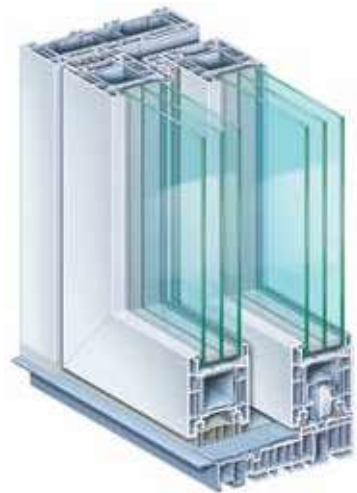

POUR ELARGIR L'HORIZON ET LE VIVRE PLEINEMENT...

PremiDoor 76

Porte levante coulissante

KÖMMERLING®
Un bel héritage.

Une architecture moderne fascinante grâce à des grandes baies vitrées.

PLUS DE LUMIÈRE.
PLUS DE CONFORT.
PLUS DE PAYSAGE.

- Portes sans seuil conformes aux normes.
- Éléments et baies vitrées de grandes dimensions.
- Luminosité et isolation thermique optimale.
- Manipulation aisée à l'ouverture et la fermeture.
- Système recyclable durable avec des profilés en PVC écologiques et sans plomb.

Ouvrez votre maison à de nouveaux espaces.

Avec la porte levante coulissante innovante PremiDoor76, nous faisons de vos rêves une réalité.

Une pièce ensoleillée qui respire le confort et la douceur. Les grandes surfaces de vitrage vous font profiter de la lumière du jour de manière optimale. Ce système moderne propose en outre une facilité maximale de maniement et une isolation thermique accrue.

Que vous construisiez ou rénoviez, la porte levante coulissante PremiDoor 76 est la solution parfaite pour réaliser tous vos projets personnels.

TOUJOURS

PremiDoor 76

profine Belux SPRL
KÖMMERLING

Zone 3 Doornveld 110 - 1731 Zellik
Tel. +32 2 466 99 60
info@profine-group.be
www.kommerling.be