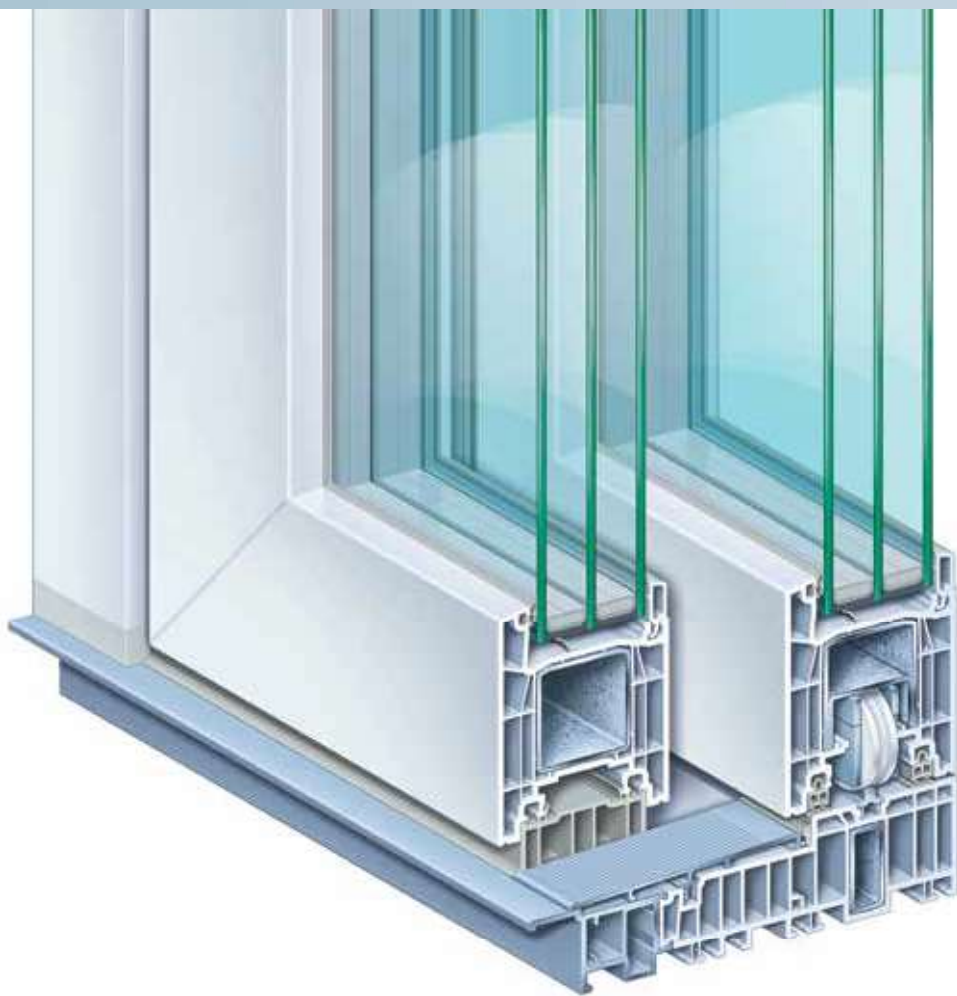

TOUJOURS

PremiDoor 76